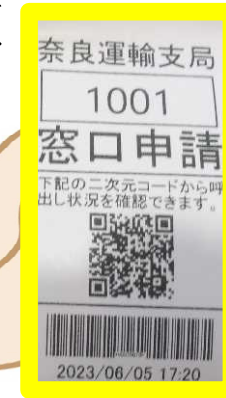

ネコの目システム導入に伴う受付業務等について

奈良運輸支局登録部門

① 受付窓口

発券プリンター

スマホから二次元コード(QRコード)で申請状況を確認できる
※ パソコンからも可能

https://www.neconome.com/S0K01.html?bkn_cd=003610&tab=2

※待ち人数について
以下に表示されている待ち人数は、受付までの人数であり、お待ちになられている方の総数ではございません。

現在の状況

OSS申請
ただいま受付時間外です。

窓口申請
ただいま受付時間外です。

受付不備
ただいま受付時間外です。

交付準備完了番号/審査時の不備番号
ただいま受付時間外です。

④申請書ファイル

控えは持っておく

奈良運輸支局 登録部門
提出書類一式をファイルに入れ、受付箱に投入してください。

←投入の際、半券(小さい方)を左のポケットに入れ、半券(大きい方)はお持ちください。

上から普通のボールペンでなぞって下さい

受付箱

①登録受付

⑤受付呼び出し等

下記番号札をお持ちの方は
1番登録受付へお越してください

1001

対応内容によって、お呼出順番が前後する場合がございます