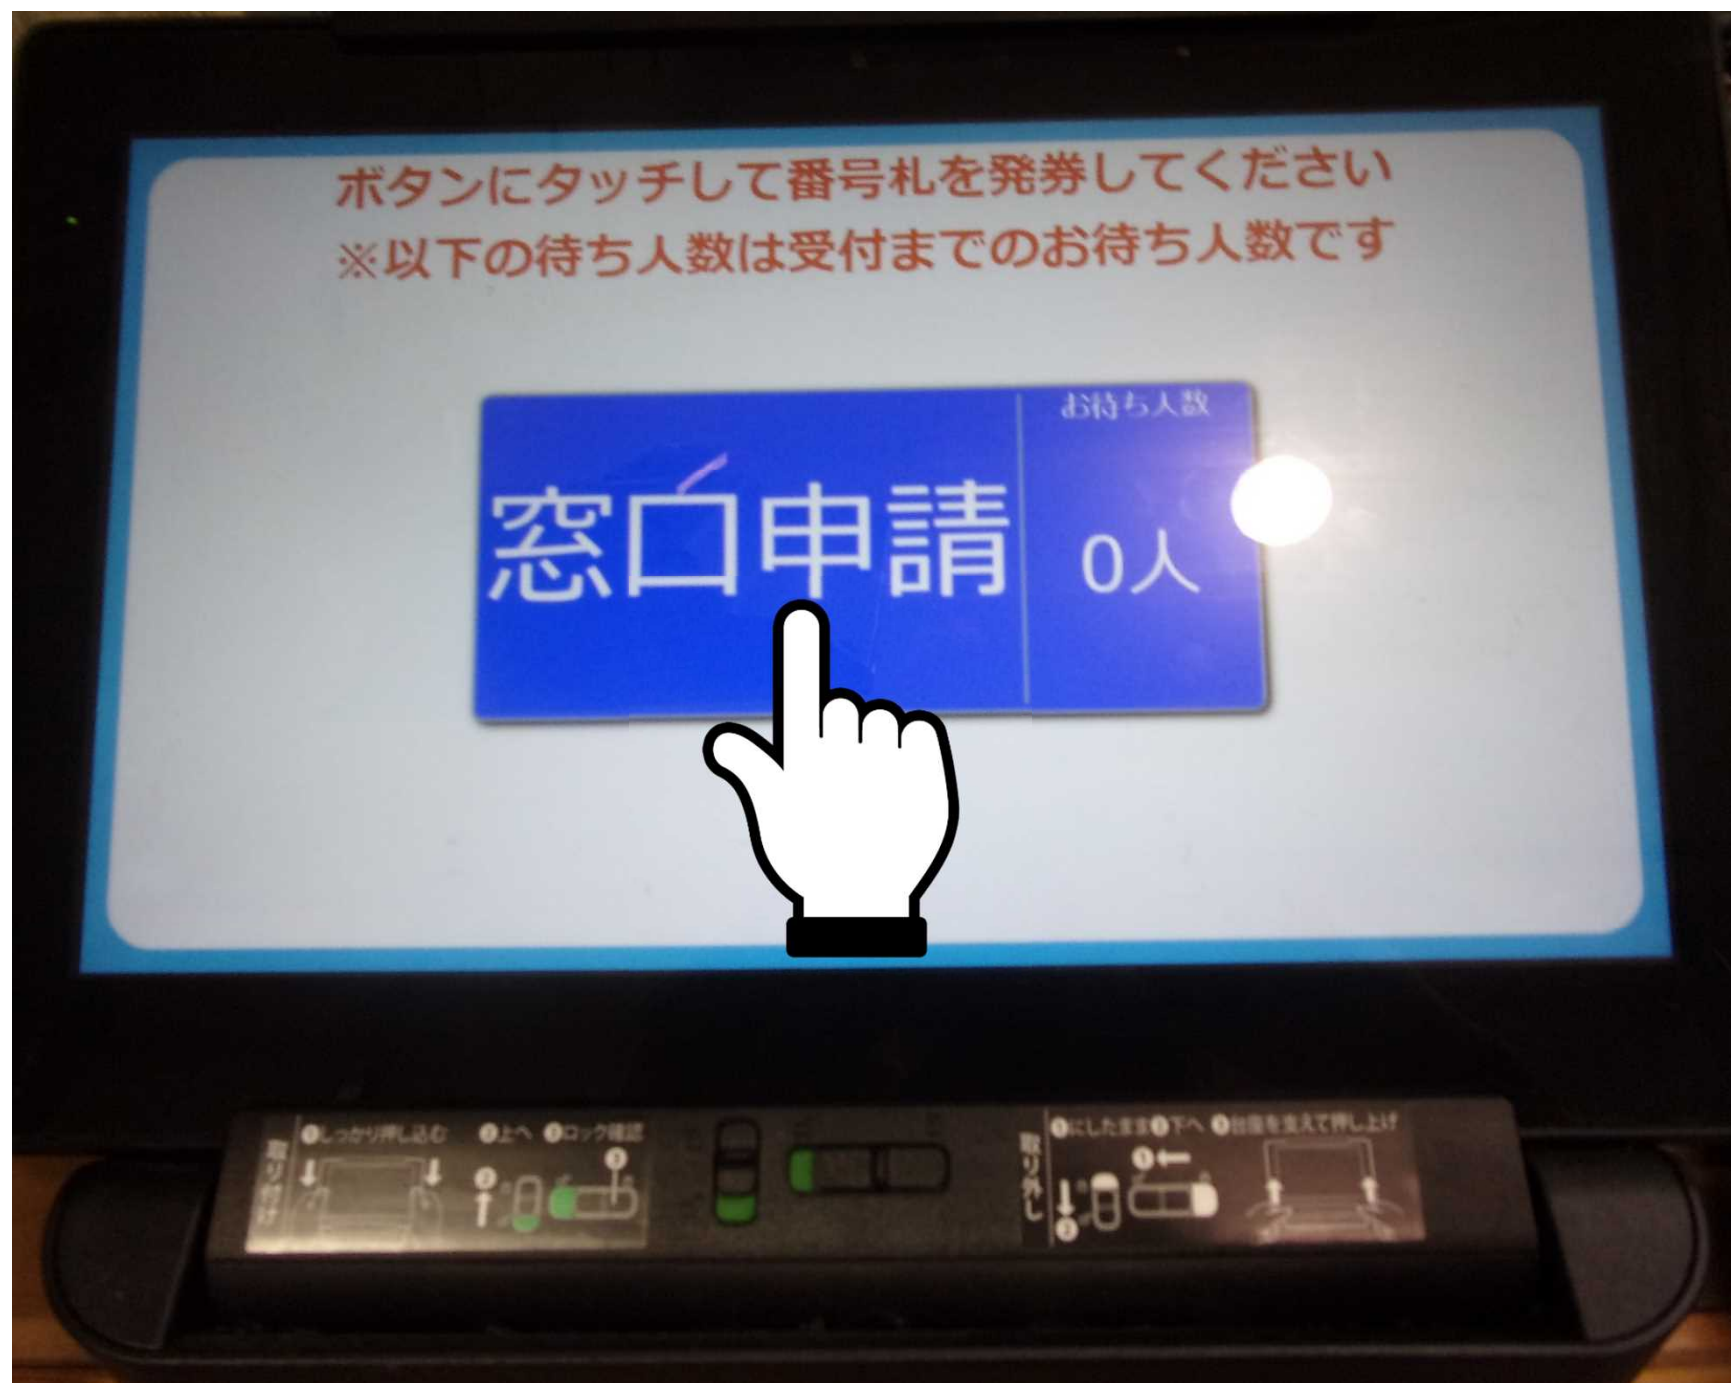

ネコの目システム導入に伴う受付業務等について

奈良運輸支局登録部門

① 受付窓口

発券プリンター

スマホから二次元コード(QRコード)で申請状況を確認できる
※ パソコンからも可能

https://www.neconome.com/S0K01.html?bkn_cd=003610&tab=2

※待ち人数について
以下に表示されている待ち人数は、受付までの人数であり、お待ちになられている方の総数ではございません。