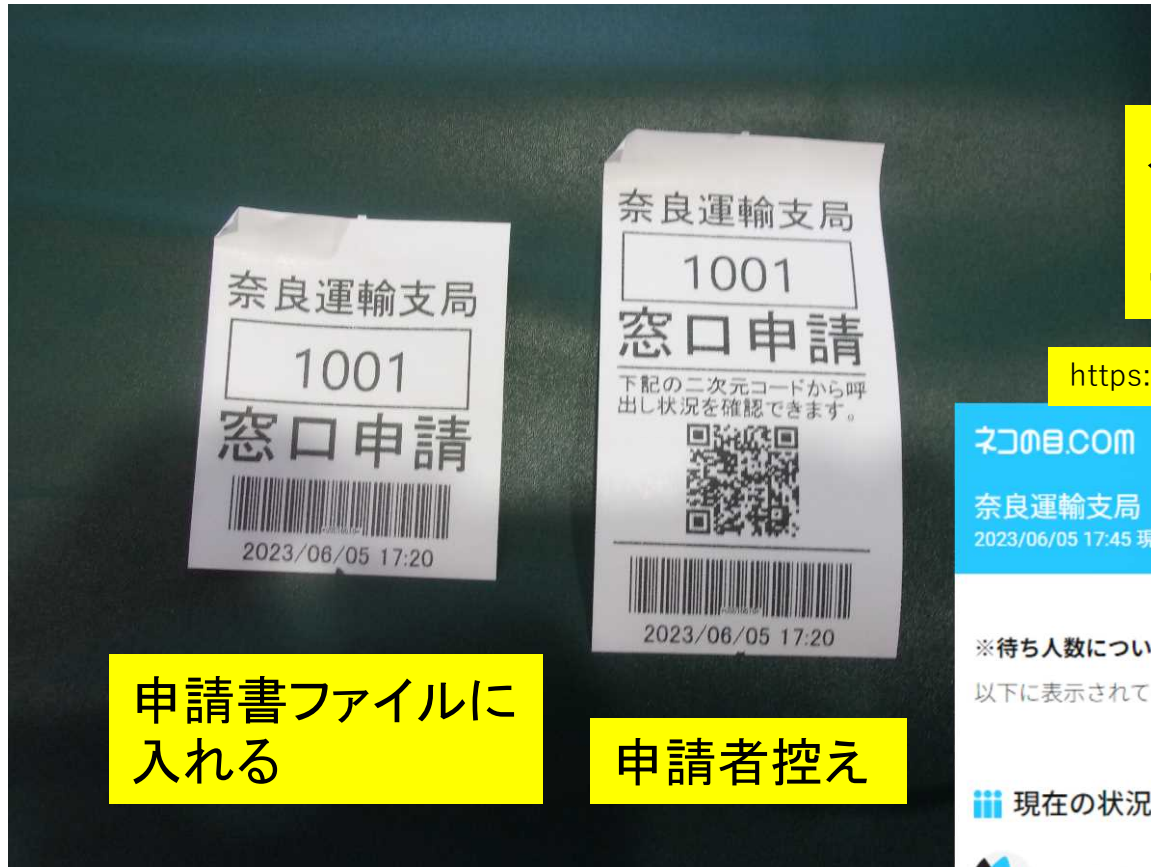

ネコの目システム導入に伴う受付業務等について

奈良運輸支局登録部門

① 受付窓口

発券プリンター

スマホから二次元コード(QRコード)で申請状況を確認できる
※ パソコンからも可能

https://www.neconome.com/S0K01.html?bkn_cd=003610&tab=2

※待ち人数について
以下に表示されている待ち人数は、受付までの人数であり、お待ちになられている方の総数ではございません。

←投入の際、半券(小さい方)を左のポケットに入れ、半券(大きい方)はお持ちください。

上から普通のボールペンでなぞって下さい

受付箱

①登録受付

⑤受付呼び出し等

下記番号札をお持ちの方は
1番登録受付へお越してください

1001

対応内容によって、お呼出順番が前後する場合がございます